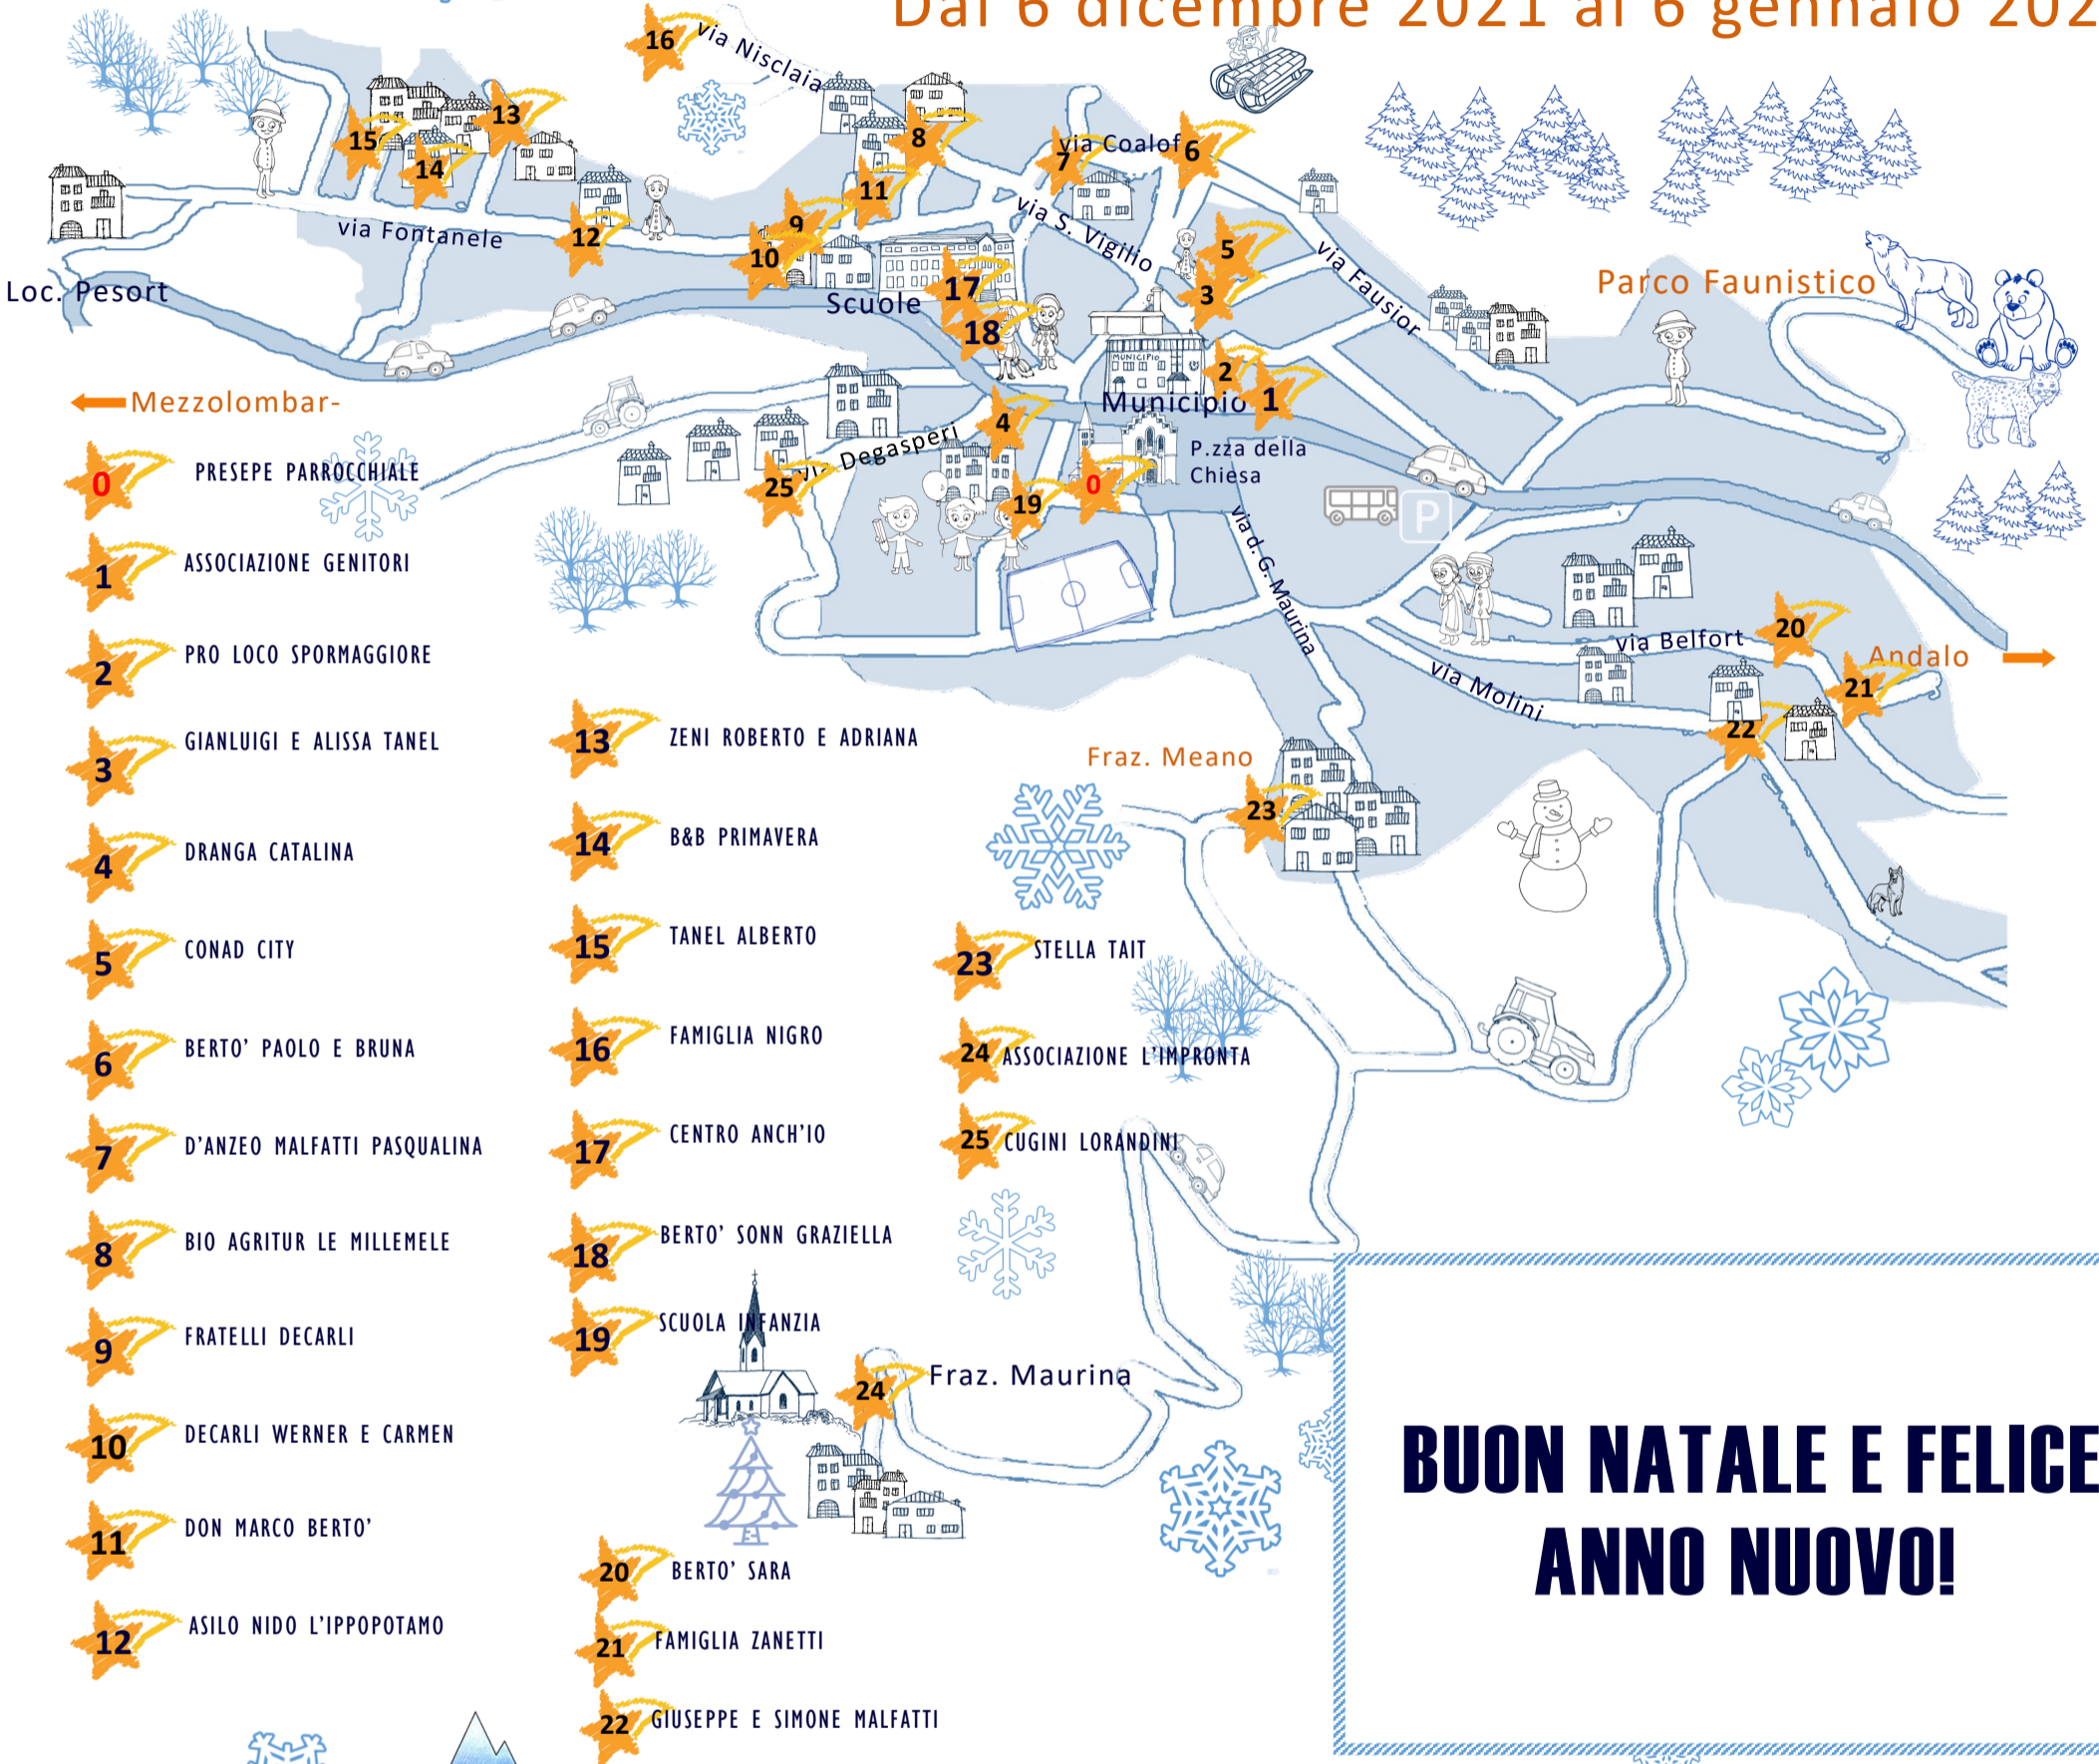

5^a EDIZIONE

TRENTINO

I presepi pù bei

a Spormaggiore

Dal 6 dicembre 2021 al 6 gennaio 2022

BUON NATALE E FELICE ANNO NUOVO!

La Pro loco di Spormaggiore

ha creato un percorso che vi permetterà di camminare e scoprire per le vie del paese, nella magica atmosfera del Natale, le creazioni di associazioni, gruppi e privati che valorizzano la tradizione del presepe nella nostra comunità. Un caloroso grazie a tutti i partecipanti!